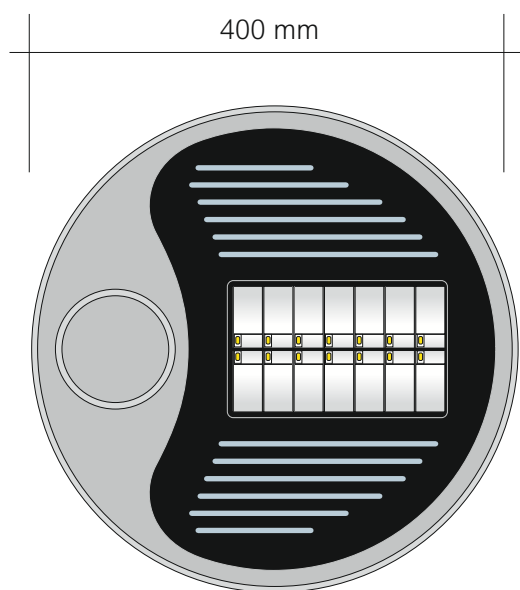

PromoLED Light

Promotion.si • PromoLED.eu

PromoLED STREET LIGHT

PromoLED cestna svetilka ROUND 400/35 W

PromoLED Street Light ROUND 400/35 W

Svetlobni izvor 14 kos HighPower LED 3 W

(obratujejo na 70 % max moci)

Svetlobni tok izvora 3800 Lm

Izkoristek > 100 Lm/W

Zaščita izvora IP68

Temperaturno območje -30 do +65°C

Priključna napetost 230 V / 50 Hz

Priključna moc 38 W

(izvedba tudi s 50% zmanjšanjem moci)

Dimenzija premer 400 mm/45 mm/60 mm

Ohišje v celoti iz Aluminijeve zlitine, nekrozivno

Montaža na drog od premera 40 do fi 80 mm

Vsi podatki, vsebina, oblikovne in tehnične rešitve... so utemeljeni s strokovnimi podlagami in izkušnjami podjetja Promotion d.o.o. ter so last podjetja Promotion d.o.o. Namenjeni so za interno uporabo ter za stranke podjetja Promotion d.o.o. Uporaba v druge namene je dovoljena samo s soglasjem podjetja Promotion d.o.o.

Izkoristek > 100 Lm/W

Zaščita izvora IP64

Temperaturno območje -30 do +65°C

Priključna napetost 230 V / 50 Hz

Priključna moc 35 W

(izvedba tudi s 50% zmanjšanjem moci)

Dimenzija brez nosilca: 460 x 200 x 80 mm