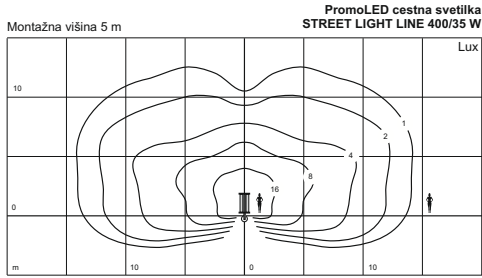

PromoLED Light

Promotion.si • PromoLED.eu

PromoLED STREET LIGHT

PromoLED cestna svetilka LINE 35 W
PromoLED Street Light LINE 35 W

Vsi podatki, vsebina, oblikovne in tehnične rešitve... so utemeljeni s strokovnimi podlagami in izkušnjami podjetja Promotion d.o.o. ter so last podjetja Promotion d.o.o. Namenjeni so za interno uporabo ter za stranke podjetja Promotion d.o.o. Uporaba v druge namene je dovoljena samo s soglasjem podjetja Promotion d.o.o. Promotion, družba za storitve, proizvodnjo, posredništvo in trgovino d.o.o. Limbuška cesta 2, 2341 Limbuš. Podjetje je vpisano v sodni register pod št. Srg 97/00332 pri Okrožnem sodišču Maribor. Znesek osnovnega kapitala 33.383,00 EUR. Matična številka: 5416906. Davčna številka: SI76232158. Promotion d.o.o. je davčni zavezanec.