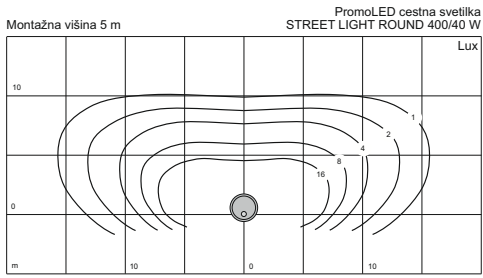

PromoLED Light

Promotion.si • PromoLED.eu

PromoLED STREET LIGHT

PromoLED cestna svetilka ROUND 400/35 W
PromoLED Street Light ROUND 400/35 W

Vsi podatki, vsebina, oblikovne in tehnične rešitve... so utemeljeni s strokovnimi podlagami in izkušnjami podjetja Promotion d.o.o. ter so last podjetja Promotion d.o.o. Namenjeni so za interno uporabo ter za stranke podjetja Promotion d.o.o. Uporaba v druge namene je dovoljena samo s soglasjem podjetja Promotion d.o.o.

Promotion, družba za storitve, proizvodnjo, posredništvo in trgovino d.o.o. Limbuška cesta 2, 2341 Limbuš. Podjetje je vpisano v sodni register pod št. Srg 97/00332 pri Okrožnem sodišču Maribor. Znesek osnovnega kapitala 33.383,00 EUR. Matična številka: 5416906. Davčna številka: SI76232158. Promotion d.o.o. je davčni zavezanec.