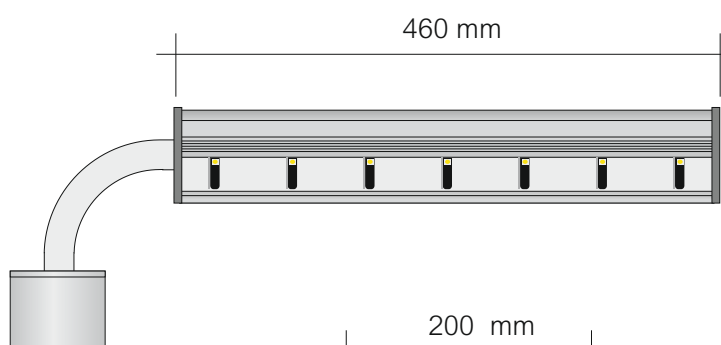

PromoLED Light

Promotion.si • PromoLED.eu

PromoLED STREET LIGHT

PromoLED cestna svetilka LINE 35 W

PromoLED Street Light LINE 35 W

Svetlobni izvor 14 kos HighPower LED 3 W

(obratujejo na 70 % max moci)

Svetlobni tok izvora 3800 Lm

Izkoristek > 100 Lm/W

Zaščita izvora IP64

Temperaturno območje -30 do +65°C

Priključna napetost 230 V / 50 Hz

Priključna moc 35 W

(izvedba tudi s 50% zmanjšanjem moci)

Dimenzija brez nosilca: 460 x 200 x 80 mm

Ohišje v celoti iz Aluminijeve zlitine, nekrozivno

Montaža na drog od premera 40 do fi 80 mm