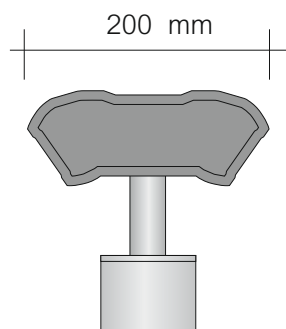

PromoLED Light

Promotion.si • PromoLED.eu

PromoLED STREET LIGHT

PromoLED cestna svetilka LINE 35 W

PromoLED Street Light LINE 35 W

Svetlobni izvor 14 kos HighPower LED 3 W

(obratujejo na 70 % max moci)

Svetlobni tok izvora 3800 Lm

Izkoristek > 100 Lm/W

Zaščita izvora IP64

Temperaturno območje -30 do +65°C

Priključna napetost 230 V / 50 Hz

Priključna moc 35 W

(izvedba tudi s 50% zmanjšanjem moci)

Dimenzija brez nosilca: 460 x 200 x 80 mm

Ohišje v celoti iz Aluminijeve zlitine, nekrozivno

Montaža na drog od premera 40 do fi 80 mm