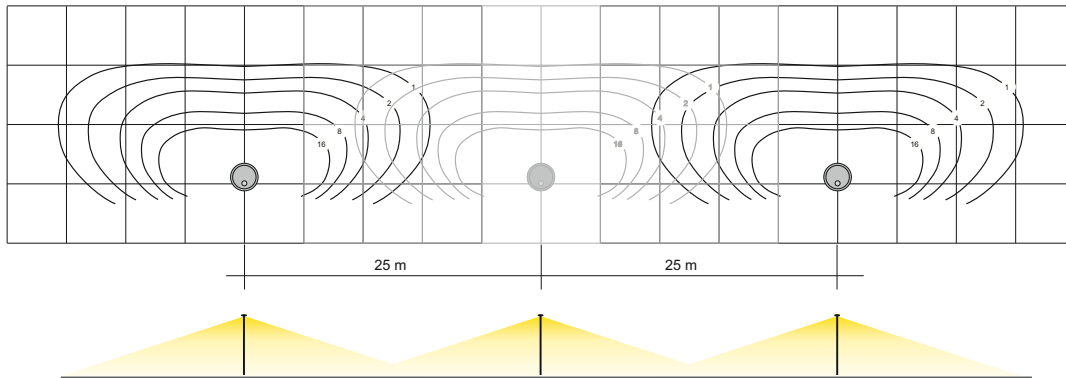

PromoLED Light

Promotion.si • PromoLED.eu

PromoLED STREET LIGHT

PromoLED cestna svetilka ROUND 400/35 W
PromoLED Street Light ROUND 400/35 W

Vsi podatki, vsebina, oblikovne in tehnične rešitve... so utemeljeni s strokovnimi podlagami in izkušnjami podjetja Promotion d.o.o. ter so last podjetja Promotion d.o.o. Namenjeni so za interno uporabo ter za stranke podjetja Promotion d.o.o. Uporaba v druge namene je dovoljena samo s soglasjem podjetja Promotion d.o.o.

Promotion, družba za storitve, proizvodnjo, posredništvo in trgovino d.o.o. Limbuška cesta 2, 2341 Limbuš. Podjetje je vpisano v sodni register pod št. Srg 97/00332 pri Okrožnem sodišču Maribor. Znesek osnovnega kapitala 33.383,00 EUR. Matična številka: 5416906. Davčna številka: SI76232158. Promotion d.o.o. je davčni zavezanec.