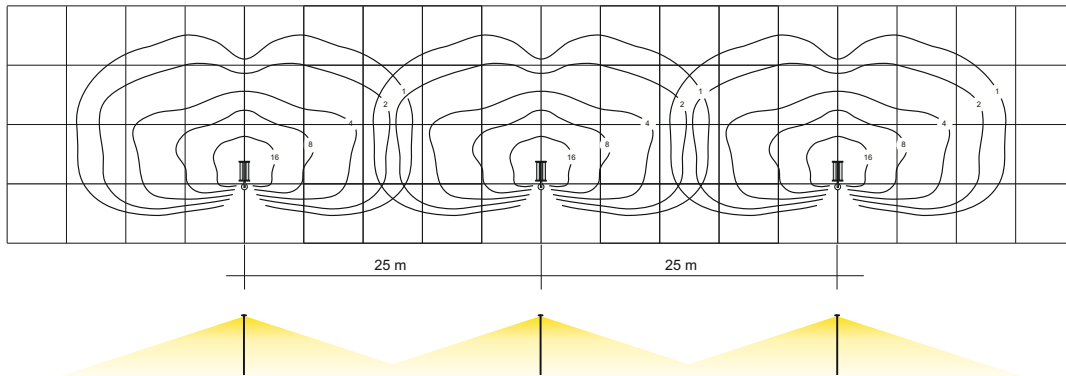

PromoLED Light

Promotion.si • PromoLED.eu

PromoLED STREET LIGHT

PromoLED cestna svetilka LINE 35 W
PromoLED Street Light LINE 35 W

Vsi podatki, vsebina, oblikovne in tehnične rešitve... so utemeljeni s strokovnimi podlagami in izkušnjami podjetja Promotion d.o.o. ter so last podjetja Promotion d.o.o. Namenjeni so za interno uporabo ter za stranke podjetja Promotion d.o.o. Uporaba v druge namene je dovoljena samo s soglasjem podjetja Promotion d.o.o. Promotion, družba za storitve, proizvodnjo, posredništvo in trgovino d.o.o. Limbuška cesta 2, 2341 Limbuš. Podjetje je vpisano v sodni register pod št. Srg 97/00332 pri Okrožnem sodišču Maribor. Znesek osnovnega kapitala 33.383,00 EUR. Matična številka: 5416906. Davčna številka: SI76232158. Promotion d.o.o. je davčni zavezanec.