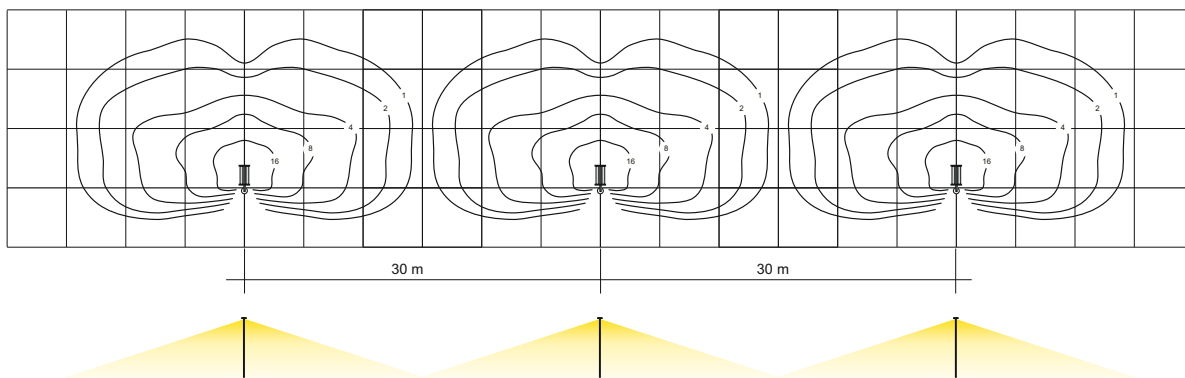

PromoLED Light

Promotion.si • PromoLED.eu

PromoLED STREET LIGHT

PromoLED cestna svetilka LINE 35 W
PromoLED Street Light LINE 35 W

Vsi podatki, vsebina, oblikovne in tehnične rešitve... so utemeljeni s strokovnimi podlagami in izkušnjami podjetja Promotion d.o.o. ter so last podjetja Promotion d.o.o. Namenjeni so za interno uporabo ter za stranke podjetja Promotion d.o.o. Uporaba v druge namene je dovoljena samo s soglasjem podjetja Promotion d.o.o. Promotion, družba za storitve, proizvodnjo, posredništvo in trgovino d.o.o. Limbuška cesta 2, 2341 Limbuš. Podjetje je vpisano v sodni register pod št. Srg 97/00332 pri Okrožnem sodišču Maribor. Znesek osnovnega kapitala 33.383,00 EUR. Matična številka: 5416906. Davčna številka: SI76232158. Promotion d.o.o. je davčni zavezanec.