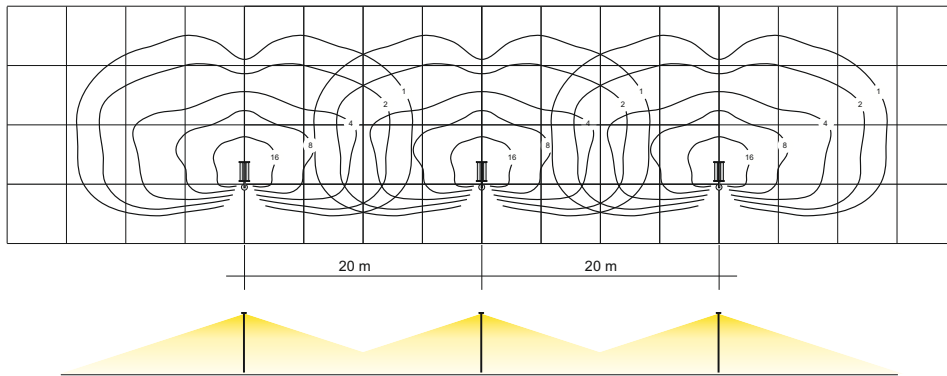

PromoLED Light

Promotion.si • PromoLED.eu

PromoLED STREET LIGHT

PromoLED cestna svetilka LINE 35 W
PromoLED Street Light LINE 35 W

Vsi podatki, vsebina, oblikovne in tehnične rešitve... so utemeljeni s strokovnimi podlagami in izkušnjami podjetja Promotion d.o.o. ter so last podjetja Promotion d.o.o. Namenjeni so za interno uporabo ter za stranke podjetja Promotion d.o.o. Uporaba v druge namene je dovoljena samo s soglasjem podjetja Promotion d.o.o. Promotion, družba za storitve, proizvodnjo, posredništvo in trgovino d.o.o. Limbuška cesta 2, 2341 Limbuš. Podjetje je vpisano v sodni register pod št. Srg 97/00332 pri Okrožnem sodišču Maribor. Znesek osnovnega kapitala 33.383,00 EUR. Matična številka: 5416906. Davčna številka: SI76232158. Promotion d.o.o. je davčni zavezanec.