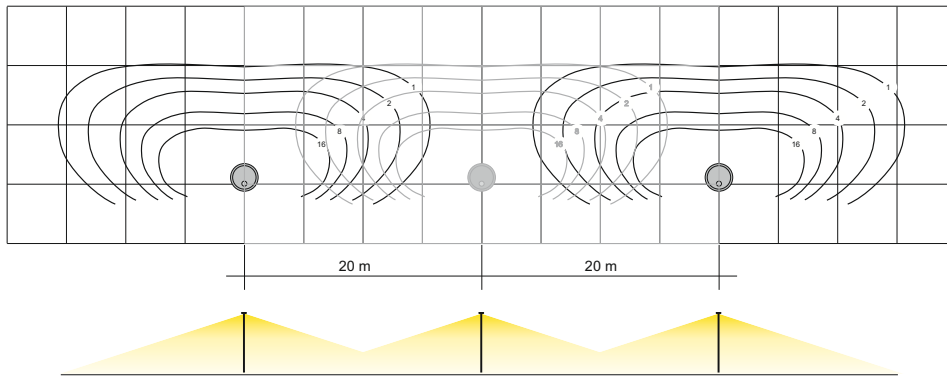

PromoLED Light

Promotion.si • PromoLED.eu

PromoLED STREET LIGHT

PromoLED cestna svetilka ROUND 400/35 W
PromoLED Street Light ROUND 400/35 W

Vsi podatki, vsebina, oblikovne in tehnične rešitve... so utemeljeni s strokovnimi podlagami in izkušnjami podjetja Promotion d.o.o. ter so last podjetja Promotion d.o.o. Namenjeni so za interno uporabo ter za stranke podjetja Promotion d.o.o. Uporaba v druge namene je dovoljena samo s soglasjem podjetja Promotion d.o.o.

Promotion, družba za storitve, proizvodnjo, posredništvo in trgovino d.o.o. Limbuška cesta 2, 2341 Limbuš. Podjetje je vpisano v sodni register pod št. Srg 97/00332 pri Okrožnem sodišču Maribor. Znesek osnovnega kapitala 33.383,00 EUR. Matična številka: 5416906. Davčna številka: SI76232158. Promotion d.o.o. je davčni zavezanec.