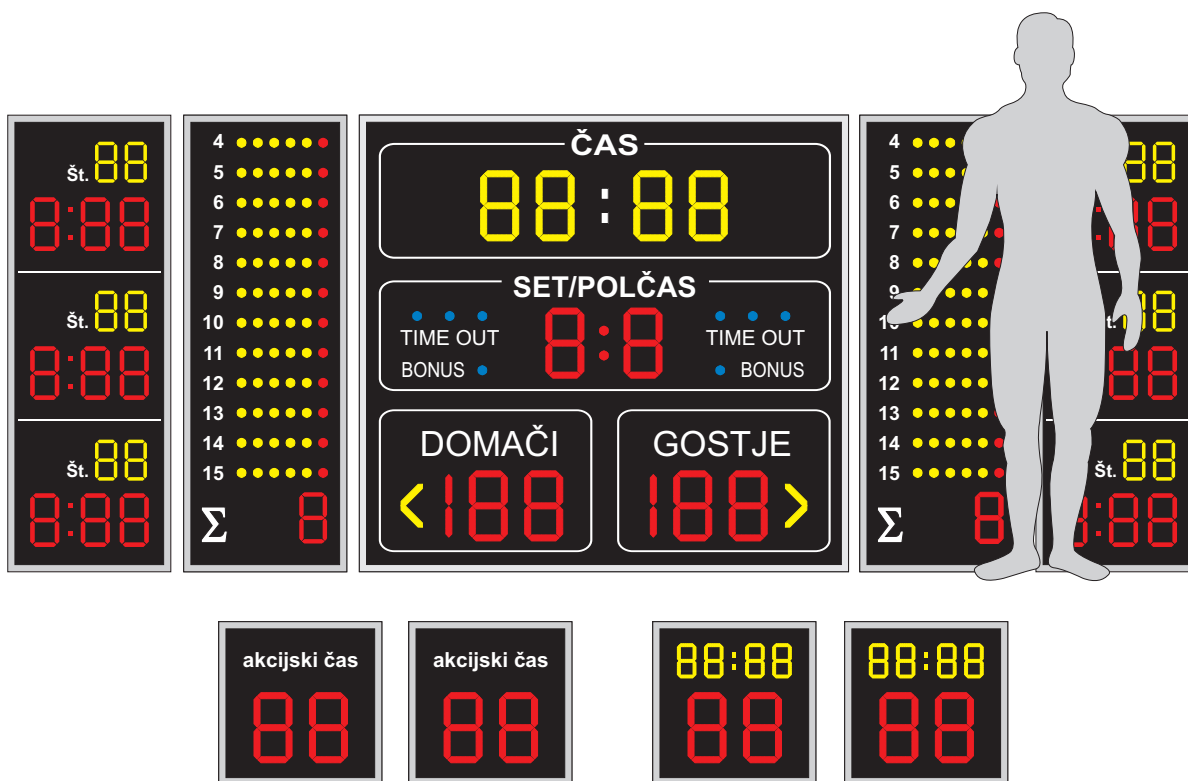

## LED športni semafor modul 20

### LED SEMAFOR 20

**KOŠARKA**  
**ROKOMET**  
**ODBOJKA**  
**MALI NOGOMET...**

*Za normalne dvorane, za ligaške tekme*

Glavni semafor: 150 x 140 cm  
 Osebne napake: 140 x 50 cm  
 Akcijski čas s časom igre - koši: 50 x 50 cm  
 Akcijski čas - koši: 50 x 50 cm  
 Izključitve (rokomet): 140 x 50 cm

**Velikost številok: 21 cm (15 cm - suma v "osebne napake")**  
**Barve: HIGH FLUX rdeča, HIGH FLUX rumena**  
**Modularnost: možnost dodajanja posameznih segmentov**  
**Krmilna naprava vključena v ceno**

**Velikost LED napisov (opcija): 13,5 cm ali poljubno (dodatni LED prikazovalnik)**  
 - prikaz ekip ali predvajanje poljubnih textov (reklame, obvestila...), tekoči teksti, efekti,...  
 - število hkrati prikazanih črk: do 20 (ozka pisava)  
 - programiranje s prenosnim računalnikom