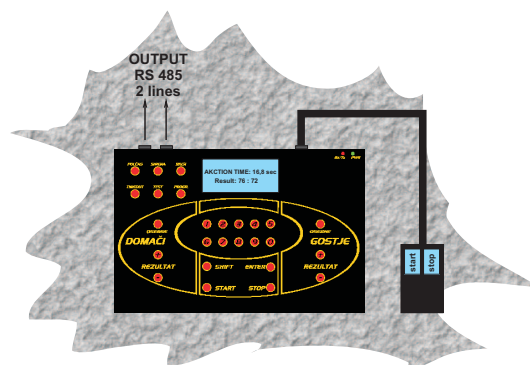

### LED SEMAFOR 20

**KOŠARKA**  
**ROKOMET**  
**ODBOJKA**  
**MALI NOGOMET...**

*Za normalne dvorane, za ligaške tekme*

Glavni semafor: 150 x 140 cm  
 Osebne napake: 140 x 50 cm  
 Akcijski čas s časom igre - koši: 50 x 50 cm  
 Akcijski čas - koši: 50 x 50 cm  
 Izključitve (rokomet): 140 x 50 cm

**Velikost številok: 21 cm (15 cm - suma v "osebne napake")**  
**Barve: HIGH FLUX rdeča, HIGH FLUX rumena**  
**Modularnost: možnost dodajanja posameznih segmentov**  
**Krmilna naprava vključena v ceno**

**Velikost LED napisov (opcija): 13,5 cm ali poljubno (dodatni LED prikazovalnik)**  
 - prikaz ekip ali predvajanje poljubnih textov (reklame, obvestila...), tekoči teksti, efekti,...  
 - število hkrati prikazanih črk: do 20 (ozka pisava)  
 - programiranje s prenosnim računalnikom