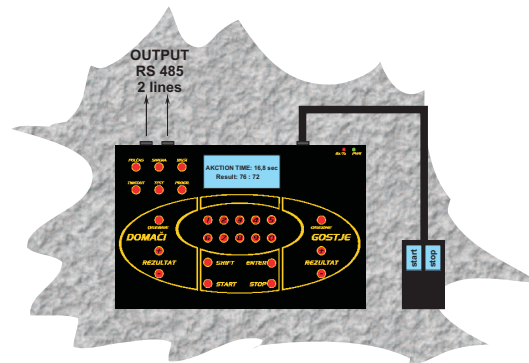

## LED SEMAFOR 20 light

KOŠARKA, ODBOJKA, MALI NOGOMET...  
Za manjše dvorane, šolske telovadnice,...

Glavni semafor: 100 x 90 cm  
Akcijski čas - koši: 45 x 45 cm

Velikost števil: 21 cm (set - perioda: 15 cm)

Barve: rdeča

Modularnost: možnost dodajanja posameznih segmentov (osebne, izključitve - roket...)